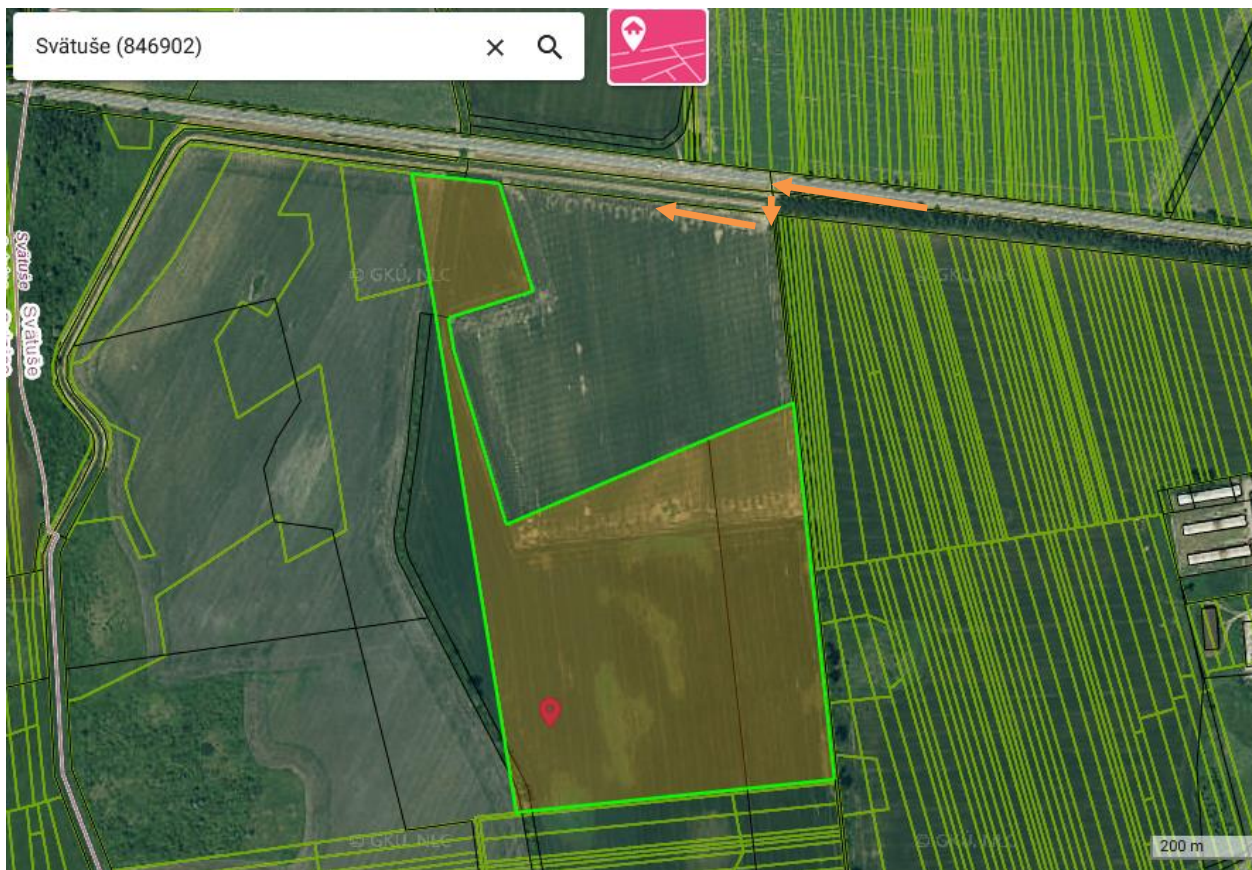

Fotodokumentácia

Pozemok parcela registra „E“ s parc. číslom 1357, podľa LV č. 483, k.ú.: Svätuše, Obec: SVATUŠE, Okres: Trebišov

parcela registra „E“ - parc. číslo 1357 – k.ú. Svätuše; prístup k pozemku;

Pohľad na parcelu „E” s parc. č. 1357:

pohľad z hlavnej cesty I. triedy č. 79 – parcela „E” č. 1357 sa nachádza za odvodňovacím kanálom;

prístup z hl. cesty I. triedy č. 79 – pokračuje poľná cesta popri kanáli;

poľná cesta pokračuje vpravo po parc. „E” č. 1355;